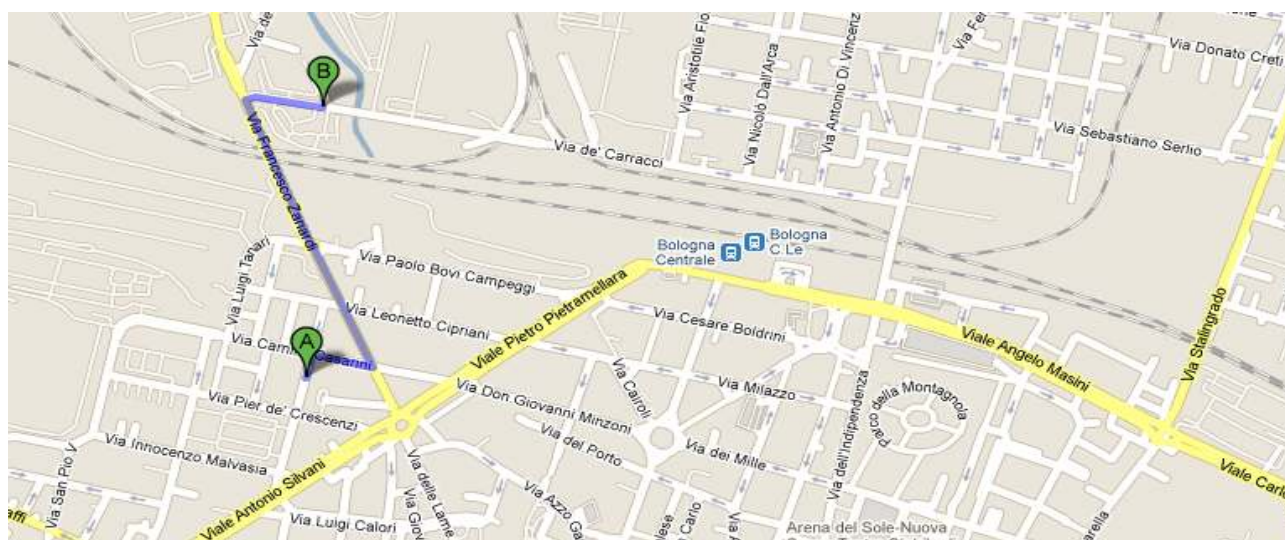

# Nuova Sede

Abbiamo il piacere di informarvi che dai primi di luglio ci trasferiremo in una nuova struttura.

I locali si trovano, a soli 900 metri dalla sede attuale (**A**), al seguente indirizzo: Via De Carracci, 91/93 40131 Bologna (punto **B** della mappa), di fronte alla concessionaria Aston Martin.

La sede, è dotata di **parcheeggi riservati** ai quali si può accedere da due passi carrabili siti in via Dè Carracci. (gli stessi a cui si accede alla ditta Cambielli). L'ingresso, al piano terra è indipendente e dà sulla sala d'attesa. Gli uffici e le aule di diverse dimensioni e molto luminose si trovano al secondo piano.